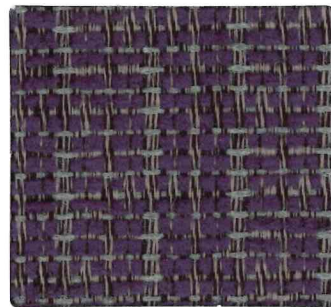

456-007  
Oatmeal

456-017  
Butterscotch

456-000  
Taupe

456-016  
Silver

456-009  
Tangerine

456-013  
Citrus

456-006  
Iron

456-001  
Crimson

456-003  
Leaf

456-004  
Ocean

456-008  
Mulberry

456-023  
Pine

**Application**  
Upholstery Seating

**Content**  
52% Recycled Polyester,  
48% Polyester

**Width**  
54 inches / 137 cm

**Abrasion** (Wyzenbeek/Cotton Duck)  
Passes 63,000 Double Rubs