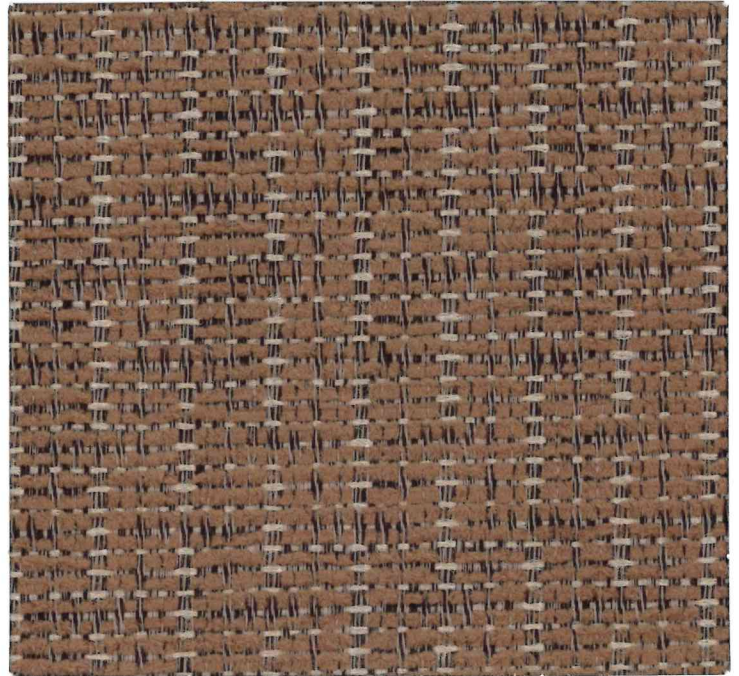

456-007  
Oatmeal

456-017  
Butterscotch

456-000  
Taupe

456-016  
Silver

456-009  
Tangerine

456-013  
Citrus

456-006  
Iron

456-001  
Crimson

456-003  
Leaf

456-004  
Ocean

456-008  
Mulberry

456-023  
Pine

**Application**  
Upholstery Seating

**Content**  
52% Recycled Polyester,  
48% Polyester

**Width**  
54 inches / 137 cm

**Abrasion** (Wyzenbeek/Cotton Duck)  
Passes 63,000 Double Rubs