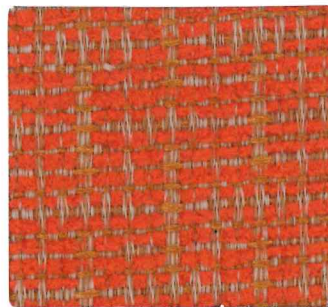

456-007  
Oatmeal

456-017  
Butterscotch

456-000  
Taupe

456-016  
Silver

456-009  
Tangerine

456-013  
Citrus

456-006  
Iron

456-001  
Crimson

456-003  
Leaf

456-004  
Ocean

456-008  
Mulberry

456-023  
Pine

**Application**  
Upholstery Seating

**Content**  
52% Recycled Polyester,  
48% Polyester

**Width**  
54 inches / 137 cm

**Abrasion** (Wyzenbeek/Cotton Duck)  
Passes 63,000 Double Rubs