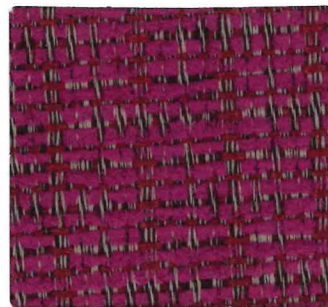

456-007  
Oatmeal

456-017  
Butterscotch

456-000  
Taupe

456-016  
Silver

456-009  
Tangerine

456-013  
Citrus

456-006  
Iron

456-001  
Crimson

456-003  
Leaf

456-004  
Ocean

456-008  
Mulberry

456-023  
Pine

**Application**  
Upholstery Seating

**Content**  
52% Recycled Polyester,  
48% Polyester

**Width**  
54 inches / 137 cm

**Abrasion** (Wyzenbeek/Cotton Duck)  
Passes 63,000 Double Rubs